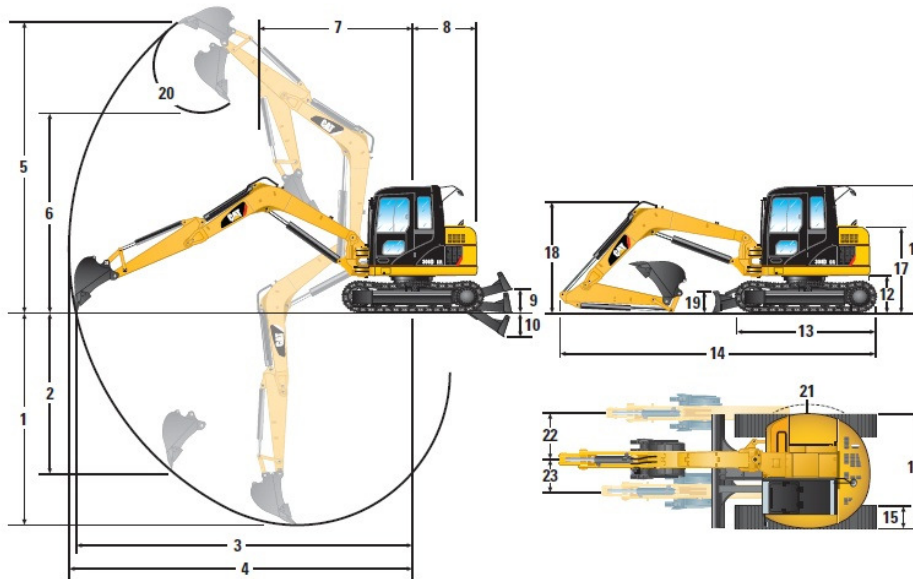

Address
46 Prince St
Danvers, MA 01923

Phone
978-762-RENT (7368)

CAT 308 Dimension Sheet

	308D CR				308D CR SB			
	Standard Stick		Long Stick		Standard Stick		Long Stick	
1	4090 mm	13'5"	4630 mm	15'2"	4180 mm	13'9"	4730 mm	15'6"
2	3650 mm	12'0"	4160 mm	13'8"	2990 mm	9'10"	3580 mm	11'9"
3	6190 mm	20'4"	6710 mm	22'0"	6900 mm	22'8"	7430 mm	24'5"
4	6340 mm	20'10"	6840 mm	22'5"	7100 mm	23'4"	7610 mm	25'0"
5	7340 mm	24'1"	7760 mm	25'6"	6610 mm	21'8"	6960 mm	22'10"
6	5310 mm	17'5"	5730 mm	18'10"	4640 mm	15'3"	4980 mm	16'4"
7	1670 mm	5'6"	2230 mm	7'4"	2880 mm	9'5"	3350 mm	11'0"
8	1290 mm	4'3"	1290 mm	4'3"	1310 mm	4'4"	1310 mm	4'4"
9	380 mm	1'3"	380 mm	1'3"	380 mm	1'3"	380 mm	1'3"
10	360 mm	1'2"	360 mm	1'2"	360 mm	1'2"	360 mm	1'2"
11	2590 mm	8'6"	2590 mm	8'6"	2590 mm	8'6"	2590 mm	8'6"
12	735 mm	2'5"	735 mm	2'5"	735 mm	2'5"	735 mm	2'5"
13	2910 mm	9'7"	2910 mm	9'7"	2910 mm	9'7"	2910 mm	9'7"
14	5810 mm	19'1"	5830 mm	19'2"	6450 mm	21'2"	6410 mm	21'0"
15	450 mm	1'6"	450 mm	1'6"	450 mm	1'6"	450 mm	1'6"
16	2320 mm	7'7"	2320 mm	7'7"	2320 mm	7'7"	2320 mm	7'7"
17	1760 mm	5'9"	1760 mm	5'9"	1760 mm	5'9"	1760 mm	5'9"
18	2630 mm	8'8"	2740 mm	9'0"	2270 mm	7'5"	2240 mm	7'4"
19	450 mm	1'6"	450 mm	1'6"	450 mm	1'6"	450 mm	1'6"
20	180°		180°		180°		180°	
21	130 mm	5"	130 mm	5"	150 mm	6"	150 mm	6"
22	—	—	—	—	1010 mm	3'4"	1010 mm	3'4"
23	—	—	—	—	635 mm	2'1"	635 mm	2'1"

Note: All working dimensions are with OSJ bucket.
Without shoe lug.