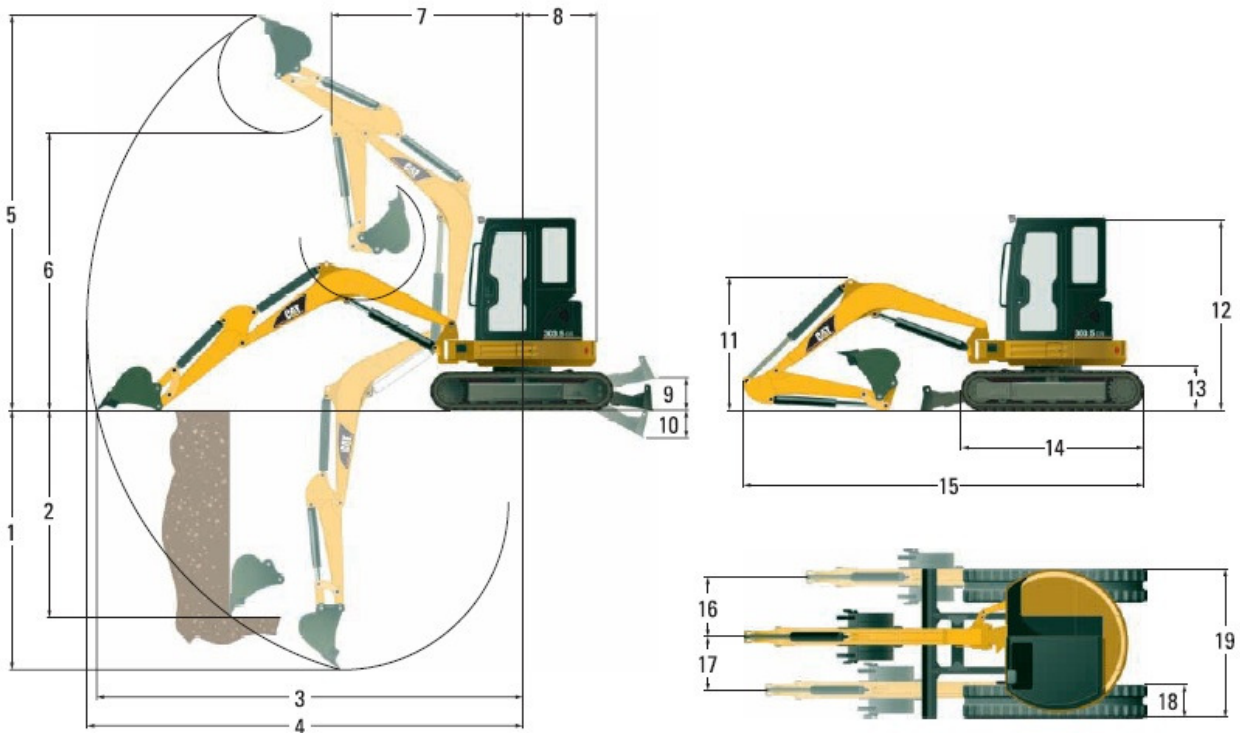

## CAT 303.5 Dimension Sheet

	Standard Stick		Long Stick	
1	3150 mm	10'4"	3450 mm	11'1"
2	2490 mm	8'2"	2650 mm	8'8"
3	5240 mm	17'0"	5500 mm	18'1"
4	5380 mm	17'6"	5620 mm	18'5"
5	5020 mm	16'6"	5110 mm	16'9"
6	3570 mm	11'1"	3670 mm	12'0"
7	2110 mm	6'1"	2220 mm	7'3"
8	970 mm	3'2"	970 mm	3'2"
9	400 mm	1'4"	400 mm	1'4"
10	470 mm	1'7"	470 mm	1'7"

	Standard Stick		Long Stick	
11	1420 mm	4'8"	1700 mm	5'7"
12	2500 mm	8'2"	2500 mm	8'2"
13	565 mm	1'10"	565 mm	1'10"
14	2220 mm	7'3"	2220 mm	7'3"
15	4820 mm	15'10"	4930 mm	16'2"
16	735 mm	2'5"	—	—
17	660 mm	2'2"	—	—
18	300 mm	1'0"	300 mm	1'0"
19	1780 mm	5'10"	1780 mm	5'10"

With tracks level on the ground.